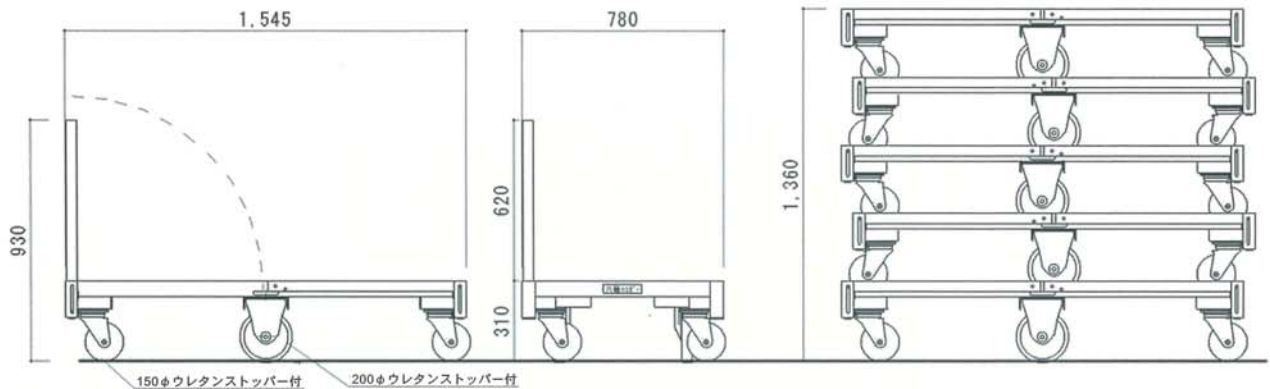

ベンリナ台車 6輪ハコボー

■ 直進性

真ん中固定輪で格段に安定の走行性能！今度のハコボーは真っ直ぐ走ります。

■ 軽 快

軽い始動抵抗！中心固定輪で旋回・始動時の負担が大幅に減りました。

■ 強 い

従来どおり耐荷重は1000kg！

■ 便利で簡単

オール一体型なので柱の手配は要りません。作業の必要時にあわせて柱を立てたり畳んだり自在に形状変更。組立折畳みに道具は何も要りません。

■ 安定と安全

段積みのぐらつきを抑えるハコボーシリーズならではの構造。段積みそのままの移動やトラックの輸送も安全に運べます。結束の必要もありません。

型 式	品 名	寸法 W×L×H	最大積載量	自 重
FC-4	ベンリナ台車六輪ハコボー	1545×780× 920(柱組立時) 300(柱折畳時)	1000kg	55kg

上記以外の規格も製作いたします。

○注意事項・最大積載以上の積載・偏荷重はお止め下さい。

- ・傾斜地でのご使用はお止め下さい。
- ・安全の為、変形、破損した場合は使用しないでください。
- ・長時間に渡り止めておく場合はキャンバーなど逸走防止措置をお取り下さい。
- ・動力を使つての牽引はお止め下さい。

○改良の為、予告無く仕様を変更する場合があります。

大一機材工業株式会社

本 社 工 場：〒319-0206 茨城県笠間市安居2561-2

TEL 0299-56-6007/FAX 0299-56-6009

東京営業所：〒136-0082 東京都江東区新木場3-2-8

TEL 03-5569-6526/FAX 03-5569-6529